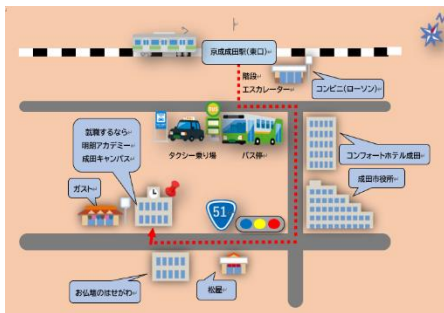

成田キャンパス
LINE 公式アカウント

この地図は短期 ICT スクールの受講生の方が作成しました。